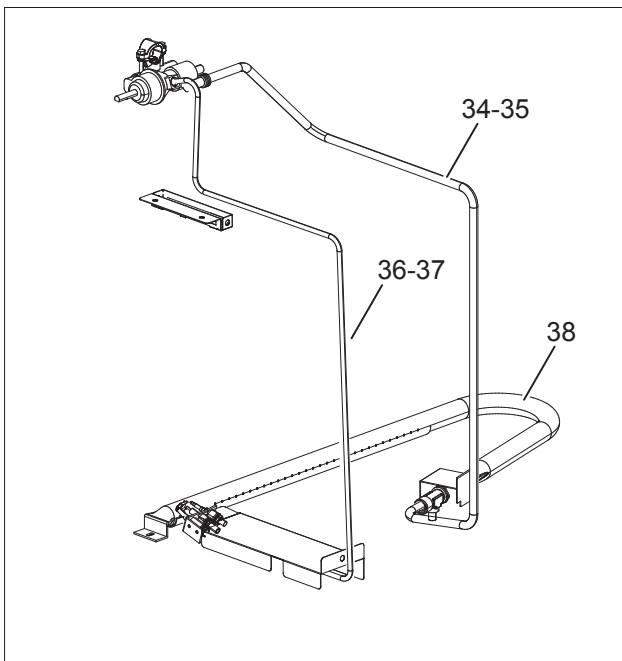

Nr.	Codice	Titolo	Consigliato	€
1.	185734	SPARTIFIAMMA 7000 KCAL	✓	125,66
2.	200656	BRUCIATORE SMALTATO		104,61
5.	185732	PILOTA KIT FLEX 2.0	✓	50,00
7.	INIETTORE	VEDI MANUALE UGELLI		-
8.	173386	TUBO PILOTA BRUCIATORE ANTERIORE		2,74
9.	173387	TUBO PILOTA BRUCIATORE POSTERIORE		4,40
10.	RTCU700391	DADO FIS.T/COPPIA G4SF7		4,21
11.	RTCU700374	T/COPPIA 60 CON FILETTO	✓	12,10
12.	185740	TUBO ALIMENTAZIONE POST.BRUC.		67,86
15.	185738	TUBO ALIMENTAZIONE ANT. BRUC.		76,58
17.	167184	BRIGLIA RUBINETTO VALVOLATO	✓	3,11
18.	167997	RUBINETTO VALVOLATO	✓	119,03
19.	RTCU900018	BICONO D.6	✓	3,05
20.	RTCU900019	CALOTTA D.6	✓	5,12
21.	RTCU900012	BICONO D.10	✓	2,74
22.	RTCU700297	CALOTTA D.10	✓	7,16
23.	173320	SUPPORTO INIETTORE		22,24
24.	RIC0004862	TERMOSTATO GAS	✓	390,86
25.	RIC0004096	GRUPPO PIEZO + CAVO ACCENSIONE	✓	45,80
26.	RTCP800034	CORPO PILOTA	✓	21,41
27.	RTCP800033	CANDELA ROTONDA	✓	11,74
28.	RTCU900475	TERMOCOPPIA 150	✓	12,32
30.	RTCP800038	RACCORDO TERMOCOPPIA	✓	2,44
31.	RTCU900215	RACCORDO CANDELA PILOTA	✓	3,80
32.	RTCU800183	BICONO D.6	✓	2,43
33.	RTCU800182	CALOTTA AC.D.6 G4SF 0958047	✓	4,94
34.	173396	TUBO ALIMENTAZIONE BRUCIATORE		11,23
36.	173397	TUBO PILOTA FORNO		6,17
38.	167991	BRUCIATORE FORNO	✓	63,16
40.	RTCU900005	C/DADO SUPPORTO INIETTORE		4,21
41.	RTCU900337	SUPPORTO INIETTORE		22,15
42.	KFB70S	KIT BRUCIATORE 7KW SMALTATO		238,07
44.	KFB11S	KIT BRUCIATORE 11KW SMALTATO COMPLETO		290,97