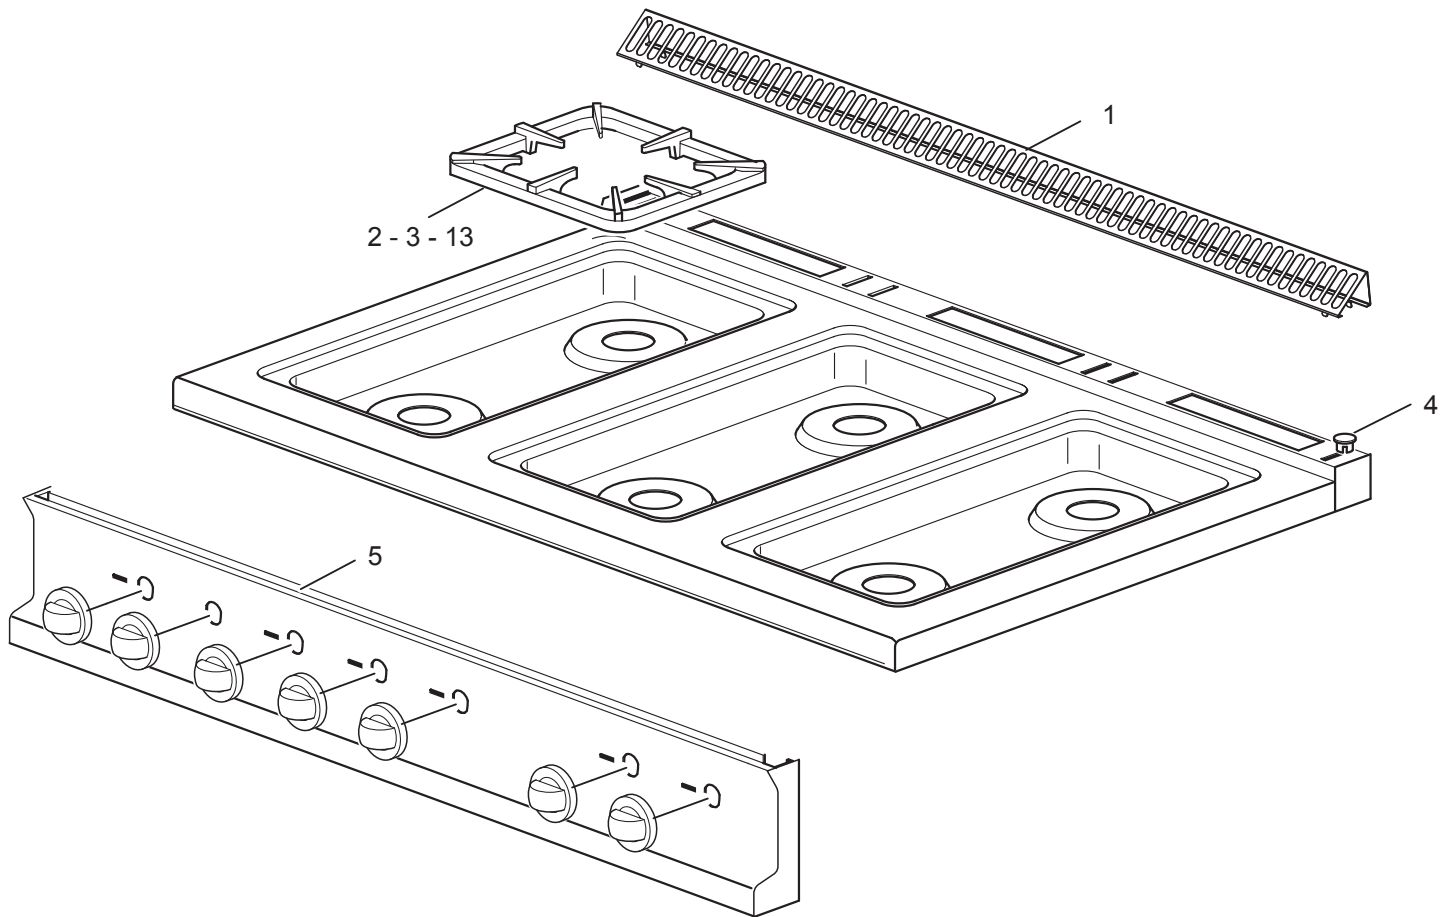

As Informações e desenhoS podem estar um pouco diferente da realidade e são puramente indicativas. O fabricante pode modificar estas informações a qualquer momento sem aviso prévio.

Nr.	Codice	Titolo	Consigliato	€
1.	184978	GRIGLIA CAMINO		115,54
2.	185746	GRIGLIA PLACCA IN GHISA SINGOLA		153,43
3.	186468	GRIGLIA PLACCA IN FILO DOPPIA		129,61
4.	163603	TAPPO FISS.PIANO DOMINA		21,31
5.	180344	CRUSCOTTO		242,07
6.	176318	RONDELLA	✓	4,14
7.	171439	GHIERA MANOPOLA	✓	28,38
9.	171437	CORPO MANOPOLA	✓	33,98
11.	174332	ANELLO MANOPOLA FUOCHI APERTI	✓	10,53
12.	171451	ANELLO MANOPOLA FORNO	✓	38,51
13.	RTCU700274	GRIGLIA PLACCA NERA LUCIDA		101,81