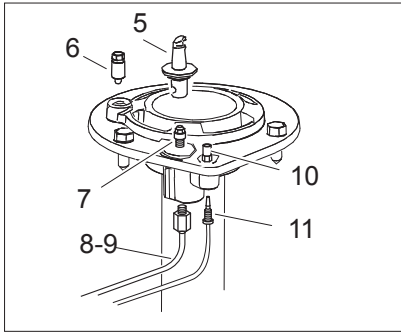

Nr.	Codice	Titolo	Consigliato	€
1.	185734	SPARTIFIAMMA 7000 KCAL	✓	125,66
2.	200656	BRUCIATORE SMALTATO		104,61
5.	185732	PILOTA KIT FLEX 2.0	✓	50,00
7.	INIETTORE	VEDI MANUALE UGELLI		-
8.	173386	TUBO PILOTA BRUCIATORE ANTERIORE		2,74
9.	173387	TUBO PILOTA BRUCIATORE POSTERIORE		4,40
10.	RTCU700391	DADO FIS.T/COPPIA G4SF7		4,21
11.	RTCU700374	T/COPPIA 60 CON FILETTO	✓	12,10
12.	185740	TUBO ALIMENTAZIONE POST.BRUC.		67,86
15.	185738	TUBO ALIMENTAZIONE ANT. BRUC.		76,58
17.	167184	BRIGLIA RUBINETTO VALVOLATO	✓	3,11
18.	167997	RUBINETTO VALVOLATO	✓	119,03
19.	RTCU900018	BICONO D.6	✓	3,05
20.	RTCU900019	CALOTTA D.6	✓	5,12
21.	RTCU900012	BICONO D.10	✓	2,74
22.	RTCU700297	CALOTTA D.10	✓	7,16
23.	173320	SUPPORTO INIETTORE		22,24
24.	RIC0004862	TERMOSTATO GAS	✓	390,86
25.	RIC0004096	GRUPPO PIEZO + CAVO ACCENSIONE	✓	45,80
26.	RTCP800034	CORPO PILOTA	✓	21,41
27.	RTCP800033	CANDELA ROTONDA	✓	11,74
28.	RTCU900475	TERMOCOPPIA 150	✓	12,32
30.	RTCP800038	RACCORDO TERMOCOPPIA	✓	2,44
31.	RTCU900215	RACCORDO CANDELA PILOTA	✓	3,80
32.	RTCU800183	BICONO D.6	✓	2,43
33.	RTCU800182	CALOTTA AC.D.6 G4SF 0958047	✓	4,94
34.	173396	TUBO ALIMENTAZIONE BRUCIATORE		11,23
36.	173397	TUBO PILOTA FORNO		6,17
38.	167991	BRUCIATORE FORNO	✓	63,16
40.	RTCU900005	C/DADO SUPPORTO INIETTORE		4,21
41.	RTCU900337	SUPPORTO INIETTORE		22,15
42.	KFB70S	KIT BRUCIATORE 7KW SMALTATO		238,07
44.	KFB11S	KIT BRUCIATORE 11KW SMALTATO COMPLETO		290,97