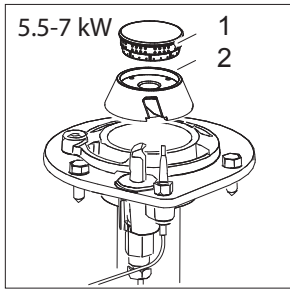

Nr.	Codice	Titolo	Consigliato	€
1.	185734	SPARTIFIAMMA 7000 KCAL	✓	125,66
2.	200656	BRUCIATORE SMALTATO		104,61
5.	185732	PILOTA KIT FLEX 2.0	✓	50,00
7.	INIETTORE	VEDI MANUALE UGELLI		-
8.	173386	TUBO PILOTA BRUCIATORE ANTERIORE		2,74
9.	173387	TUBO PILOTA BRUCIATORE POSTERIORE		4,40
10.	RTCU700391	DADO FIS.T/COPPIA G4SF7		4,21
11.	RTCU700374	T/COPPIA 60 CON FILETTO	✓	12,10
12.	185740	TUBO ALIMENTAZIONE POST.BRUC.		67,86
15.	185738	TUBO ALIMENTAZIONE ANT. BRUC.		76,58
17.	167184	BRIGLIA RUBINETTO VALVOLATO	✓	3,11
18.	167997	RUBINETTO VALVOLATO	✓	119,03
19.	RTCU900018	BICONO D.6	✓	3,05
20.	RTCU900019	CALOTTA D.6	✓	5,12
21.	RTCU900012	BICONO D.10	✓	2,74
22.	RTCU700297	CALOTTA D.10	✓	7,16
23.	173320	SUPPORTO INIETTORE		22,24
24.	RIC0004862	TERMOSTATO GAS	✓	390,86
25.	RIC0004096	GRUPPO PIEZO + CAVO ACCENSIONE	✓	45,80
26.	RTCP800034	CORPO PILOTA	✓	21,41
27.	RTCP800033	CANDELA ROTONDA	✓	11,74
28.	RTCU900475	TERMOCOPPIA 150	✓	12,32
30.	RTCP800038	RACCORDO TERMOCOPPIA	✓	2,44
31.	RTCU900215	RACCORDO CANDELA PILOTA	✓	3,80
32.	RTCU800183	BICONO D.6	✓	2,43
33.	RTCU800182	CALOTTA AC.D.6 G4SF 0958047	✓	4,94
34.	173396	TUBO ALIMENTAZIONE BRUCIATORE		11,23
36.	173397	TUBO PILOTA FORNO		6,17
38.	167991	BRUCIATORE FORNO	✓	63,16
40.	RTCU900005	C/DADO SUPPORTO INIETTORE		4,21
41.	RTCU900337	SUPPORTO INIETTORE		22,15
42.	KFB70S	KIT BRUCIATORE 7KW SMALTATO		238,07
44.	KFB11S	KIT BRUCIATORE 11KW SMALTATO COMPLETO		290,97