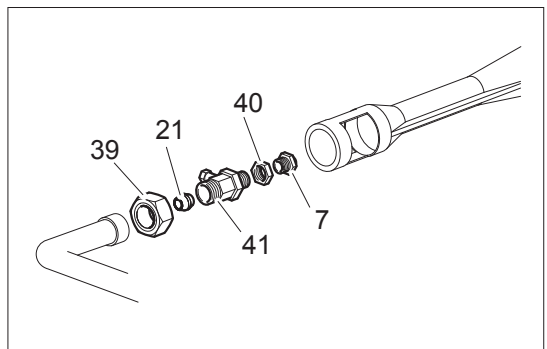

Nr.	Codice	Titolo	Consigliato	€
1.	185734	SPARTIFIAMMA 7000 KCAL	✓	125,66
2.	200656	BRUCIATORE SMALTATO		104,61
5.	185732	PILOTA KIT FLEX 2.0	✓	50,00
7.	INIETTORE	VEDI MANUALE UGELLI		-
8.	173386	TUBO PILOTA BRUCIATORE ANTERIORE		2,74
9.	173387	TUBO PILOTA BRUCIATORE POSTERIORE		4,40
10.	RTCU700391	DADO FIS.T/COPPIA G4SF7		4,21
11.	RTCU700374	T/COPPIA 60 CON FILETTO	✓	12,10
12.	185740	TUBO ALIMENTAZIONE POST.BRUC.		67,86
15.	185738	TUBO ALIMENTAZIONE ANT. BRUC.		76,58
17.	167184	BRIGLIA RUBINETTO VALVOLATO	✓	3,11
18.	167997	RUBINETTO VALVOLATO	✓	119,03
19.	RTCU900018	BICONO D.6	✓	3,05
20.	RTCU900019	CALOTTA D.6	✓	5,12
21.	RTCU900012	BICONO D.10	✓	2,74
22.	RTCU700297	CALOTTA D.10	✓	7,16
23.	173320	SUPPORTO INIETTORE		22,24
24.	RIC0004862	TERMOSTATO GAS	✓	390,86
25.	RIC0004096	GRUPPO PIEZO + CAVO ACCENSIONE	✓	45,80
26.	RTCP800034	CORPO PILOTA	✓	21,41
27.	RTCP800033	CANDELA ROTONDA	✓	11,74
28.	RTCU900475	TERMOCOPPIA 150	✓	12,32
30.	RTCP800038	RACCORDO TERMOCOPPIA	✓	2,44
31.	RTCU900215	RACCORDO CANDELA PILOTA	✓	3,80
32.	RTCU800183	BICONO D.6	✓	2,43
33.	RTCU800182	CALOTTA AC.D.6 G4SF 0958047	✓	4,94
34.	173396	TUBO ALIMENTAZIONE BRUCIATORE		11,23
36.	173397	TUBO PILOTA FORNO		6,17
38.	167991	BRUCIATORE FORNO	✓	63,16
40.	RTCU900005	C/DADO SUPPORTO INIETTORE		4,21
41.	RTCU900337	SUPPORTO INIETTORE		22,15
42.	KFB70S	KIT BRUCIATORE 7KW SMALTATO		238,07
44.	KFB11S	KIT BRUCIATORE 11KW SMALTATO COMPLETO		290,97