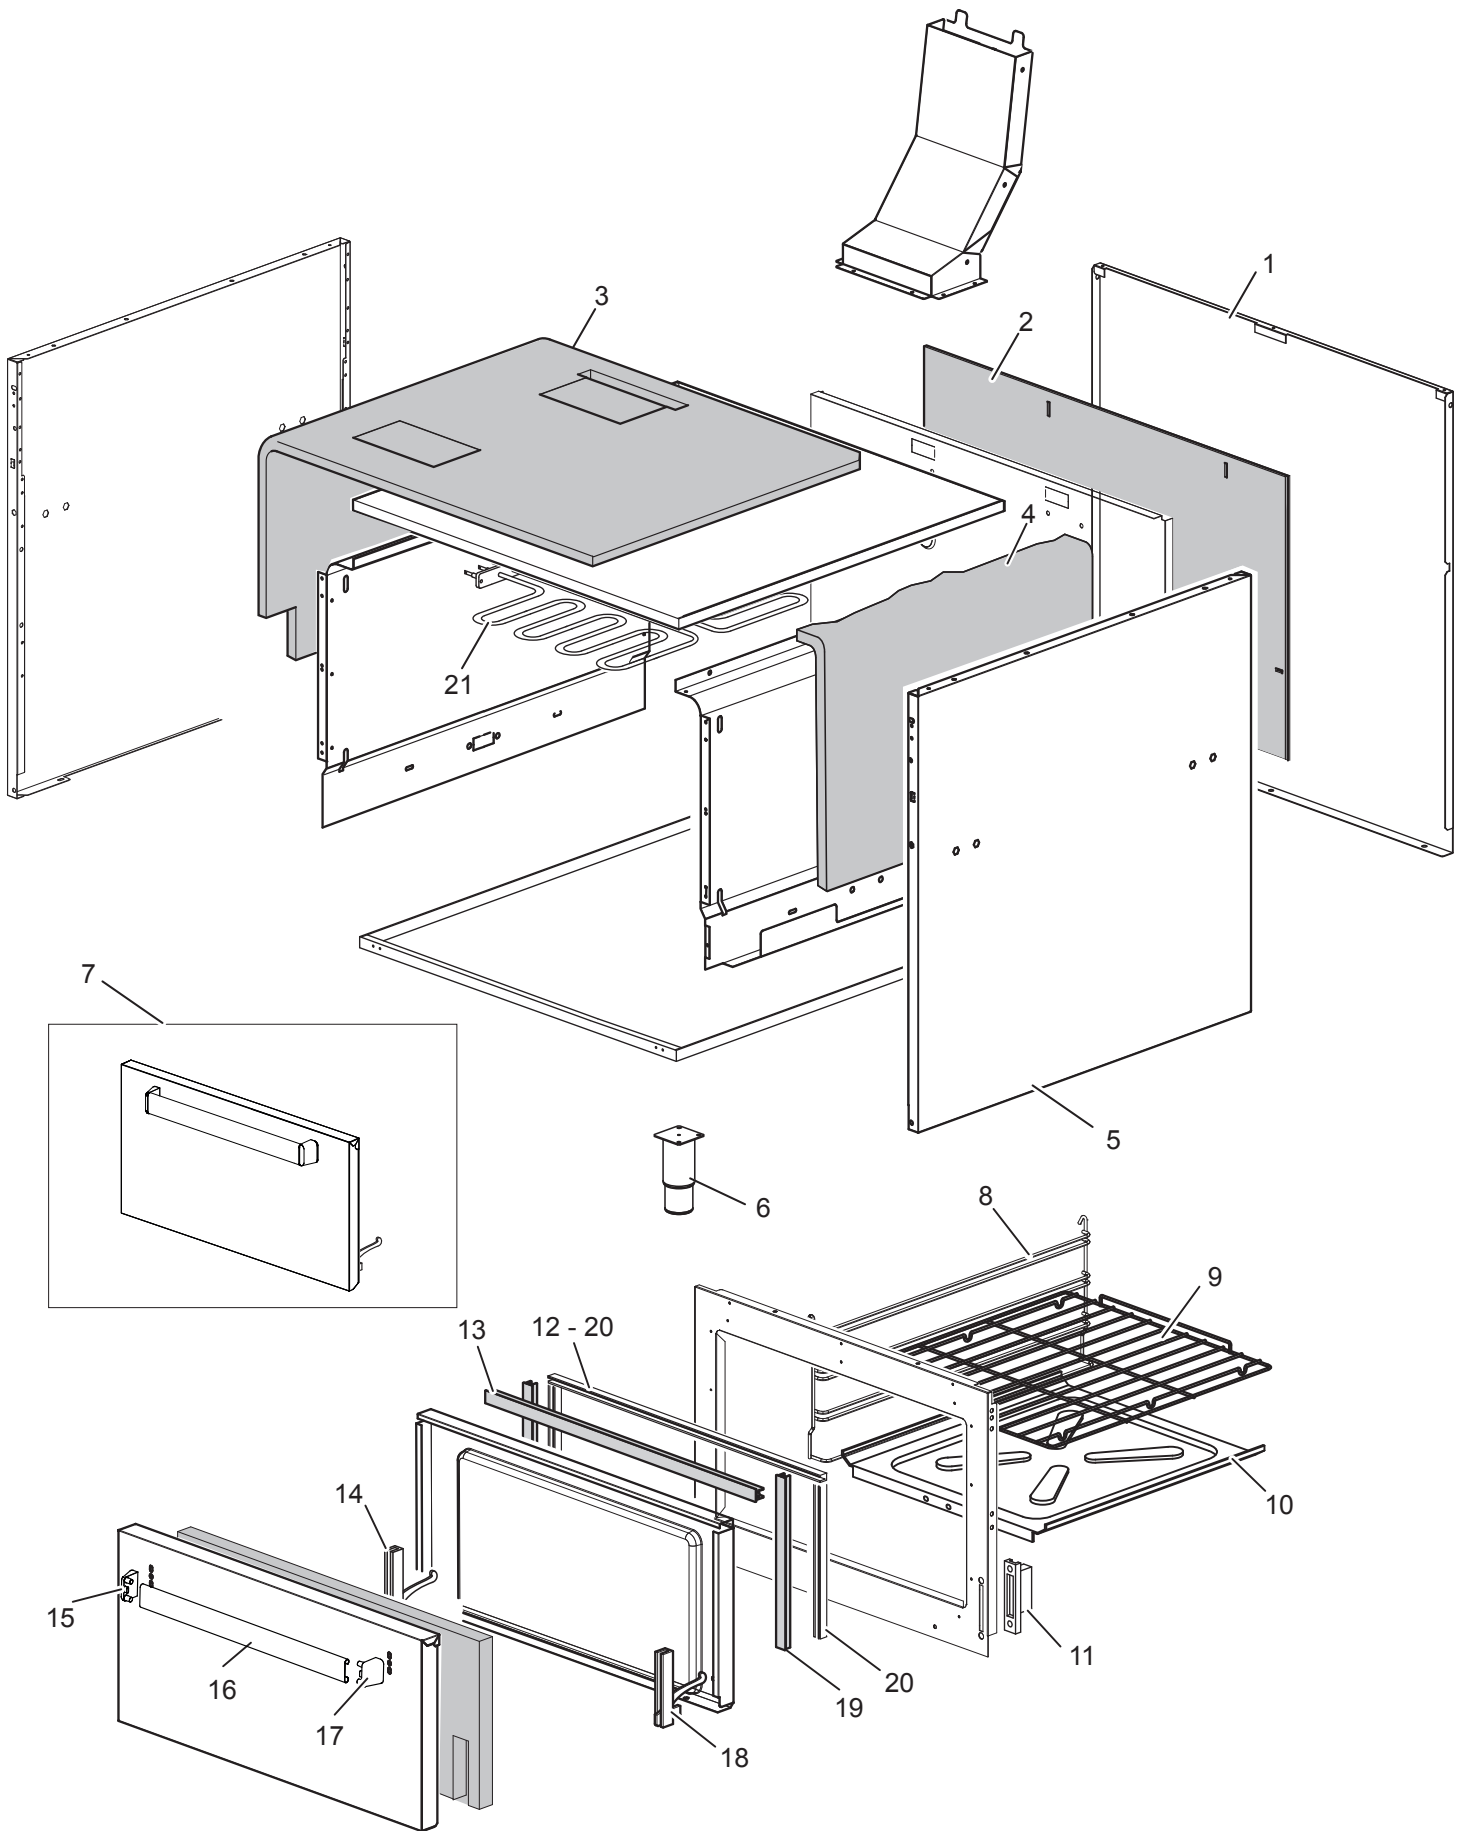

As Informações e desenhoS podem estar um pouco diferente da realidade e são puramente indicativas. O fabricante pode modificar estas informações a qualquer momento sem aviso prévio.

Nr.	Codice	Titolo	Consigliato	€
1.	184978	GRIGLIA CAMINO		115,54
2.	185746	GRIGLIA PLACCA IN GHISA SINGOLA		153,43
3.	186468	GRIGLIA PLACCA IN FILO DOPPIA		129,61
4.	163603	TAPPO FISS.PIANO DOMINA		21,31
5.	180344	CRUSCOTTO		242,07
6.	176318	RONDELLA	✓	4,14
7.	171439	GHIERA MANOPOLA	✓	28,38
9.	171437	CORPO MANOPOLA	✓	33,98
11.	174332	ANELLO MANOPOLA FUOCHI APERTI	✓	10,53
12.	171451	ANELLO MANOPOLA FORNO	✓	38,51
13.	RTCU700274	GRIGLIA PLACCA NERA LUCIDA		101,81