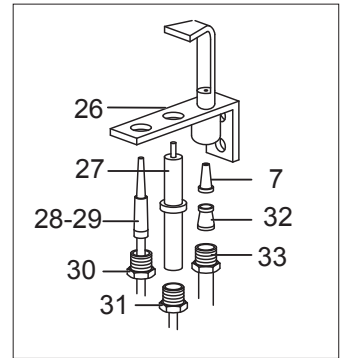

Nr.	Codice	Titolo	Consigliato	€
1.	185734	SPARTIFIAMMA 7000 KCAL	✓	125,66
2.	200656	BRUCIATORE SMALTATO		104,61
5.	185732	PILOTA KIT FLEX 2.0	✓	50,00
7.	INIETTORE	VEDI MANUALE UGELLI		-
8.	173386	TUBO PILOTA BRUCIATORE ANTERIORE		2,74
9.	173387	TUBO PILOTA BRUCIATORE POSTERIORE		4,40
10.	RTCU700391	DADO FIS.T/COPPIA G4SF7		4,21
11.	RTCU700374	T/COPPIA 60 CON FILETTO	✓	12,10
12.	185740	TUBO ALIMENTAZIONE POST.BRUC.		67,86
15.	185738	TUBO ALIMENTAZIONE ANT. BRUC.		76,58
17.	167184	BRIGLIA RUBINETTO VALVOLATO	✓	3,11
18.	167997	RUBINETTO VALVOLATO	✓	119,03
19.	RTCU900018	BICONO D.6	✓	3,05
20.	RTCU900019	CALOTTA D.6	✓	5,12
21.	RTCU900012	BICONO D.10	✓	2,74
22.	RTCU700297	CALOTTA D.10	✓	7,16
23.	173320	SUPPORTO INIETTORE		22,24
24.	RIC0004862	TERMOSTATO GAS	✓	390,86
25.	RIC0004096	GRUPPO PIEZO + CAVO ACCENSIONE	✓	45,80
26.	RTCP800034	CORPO PILOTA	✓	21,41
27.	RTCP800033	CANDELA ROTONDA	✓	11,74
28.	RTCU900475	TERMOCOPPIA 150	✓	12,32
30.	RTCP800038	RACCORDO TERMOCOPPIA	✓	2,44
31.	RTCU900215	RACCORDO CANDELA PILOTA	✓	3,80
32.	RTCU800183	BICONO D.6	✓	2,43
33.	RTCU800182	CALOTTA AC.D.6 G4SF 0958047	✓	4,94
34.	173396	TUBO ALIMENTAZIONE BRUCIATORE		11,23
36.	173397	TUBO PILOTA FORNO		6,17
38.	167991	BRUCIATORE FORNO	✓	63,16
40.	RTCU900005	C/DADO SUPPORTO INIETTORE		4,21
41.	RTCU900337	SUPPORTO INIETTORE		22,15
42.	KFB70S	KIT BRUCIATORE 7KW SMALTATO		238,07
44.	KFB11S	KIT BRUCIATORE 11KW SMALTATO COMPLETO		290,97