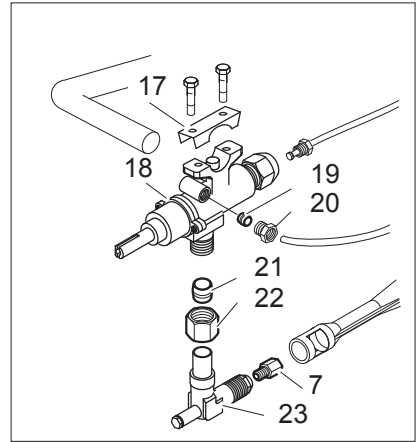

Nr.	Codice	Titolo	Consigliato	€
1.	185734	SPARTIFIAMMA 7000 KCAL	✓	125,66
2.	200656	BRUCIATORE SMALTATO		104,61
5.	185732	PILOTA KIT FLEX 2.0	✓	50,00
7.	INIETTORE	VEDI MANUALE UGELLI		-
8.	173386	TUBO PILOTA BRUCIATORE ANTERIORE		2,74
9.	173387	TUBO PILOTA BRUCIATORE POSTERIORE		4,40
10.	RTCU700391	DADO FIS.T/COPPIA G4SF7		4,21
11.	RTCU700374	T/COPPIA 60 CON FILETTO	✓	12,10
12.	185740	TUBO ALIMENTAZIONE POST.BRUC.		67,86
15.	185738	TUBO ALIMENTAZIONE ANT. BRUC.		76,58
17.	167184	BRIGLIA RUBINETTO VALVOLATO	✓	3,11
18.	167997	RUBINETTO VALVOLATO	✓	119,03
19.	RTCU900018	BICONO D.6	✓	3,05
20.	RTCU900019	CALOTTA D.6	✓	5,12
21.	RTCU900012	BICONO D.10	✓	2,74
22.	RTCU700297	CALOTTA D.10	✓	7,16
23.	173320	SUPPORTO INIETTORE		22,24
24.	RIC0004862	TERMOSTATO GAS	✓	390,86
25.	RIC0004096	GRUPPO PIEZO + CAVO ACCENSIONE	✓	45,80
26.	RTCP800034	CORPO PILOTA	✓	21,41
27.	RTCP800033	CANDELA ROTONDA	✓	11,74
28.	RTCU900475	TERMOCOPPIA 150	✓	12,32
30.	RTCP800038	RACCORDO TERMOCOPPIA	✓	2,44
31.	RTCU900215	RACCORDO CANDELA PILOTA	✓	3,80
32.	RTCU800183	BICONO D.6	✓	2,43
33.	RTCU800182	CALOTTA AC.D.6 G4SF 0958047	✓	4,94
34.	173396	TUBO ALIMENTAZIONE BRUCIATORE		11,23
36.	173397	TUBO PILOTA FORNO		6,17
38.	167991	BRUCIATORE FORNO	✓	63,16
40.	RTCU900005	C/DADO SUPPORTO INIETTORE		4,21
41.	RTCU900337	SUPPORTO INIETTORE		22,15
42.	KFB70S	KIT BRUCIATORE 7KW SMALTATO		238,07
44.	KFB11S	KIT BRUCIATORE 11KW SMALTATO COMPLETO		290,97