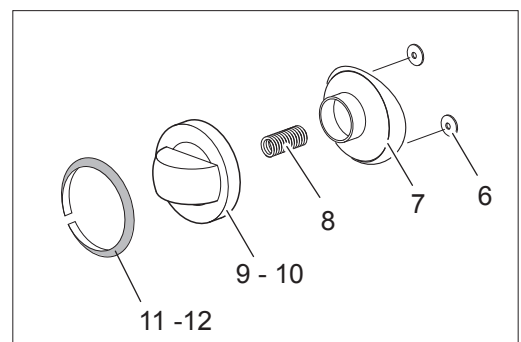

As Informações e desenhoS podem estar um pouco diferente da realidade e são puramente indicativas. O fabricante pode modificar estas informações a qualquer momento sem aviso prévio.

Nr.	Codice	Titolo	Consigliato	€
1.	184978	GRIGLIA CAMINO		115,54
2.	185746	GRIGLIA PLACCA IN GHISA SINGOLA		153,43
3.	186468	GRIGLIA PLACCA IN FILO DOPPIA		129,61
4.	163603	TAPPO FISS.PIANO DOMINA		21,31
5.	180344	CRUSCOTTO		242,07
6.	176318	RONDELLA	✓	4,14
7.	171439	GHIERA MANOPOLA	✓	28,38
9.	171437	CORPO MANOPOLA	✓	33,98
11.	174332	ANELLO MANOPOLA FUOCHI APERTI	✓	10,53
12.	171451	ANELLO MANOPOLA FORNO	✓	38,51
13.	RTCU700274	GRIGLIA PLACCA NERA LUCIDA		101,81